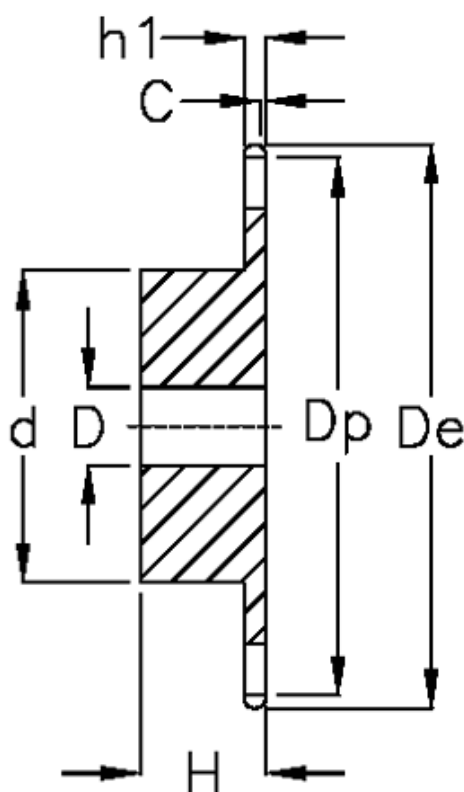

Varenummer: 616011007031
Beskrivelse: Navhjul 12 B-1 Z=31 simplex
forboret

Mål

Antal tænder	= 31
C	= 2
d	= 100
D	= $20 \pm 0,5$
De	= 196.3
Dp	= 188.31
For kædebetegnelse	= 12 B-1
For kæde størrelse	= 3/4" x 7/16"

H	= 40
h1	= 11.1